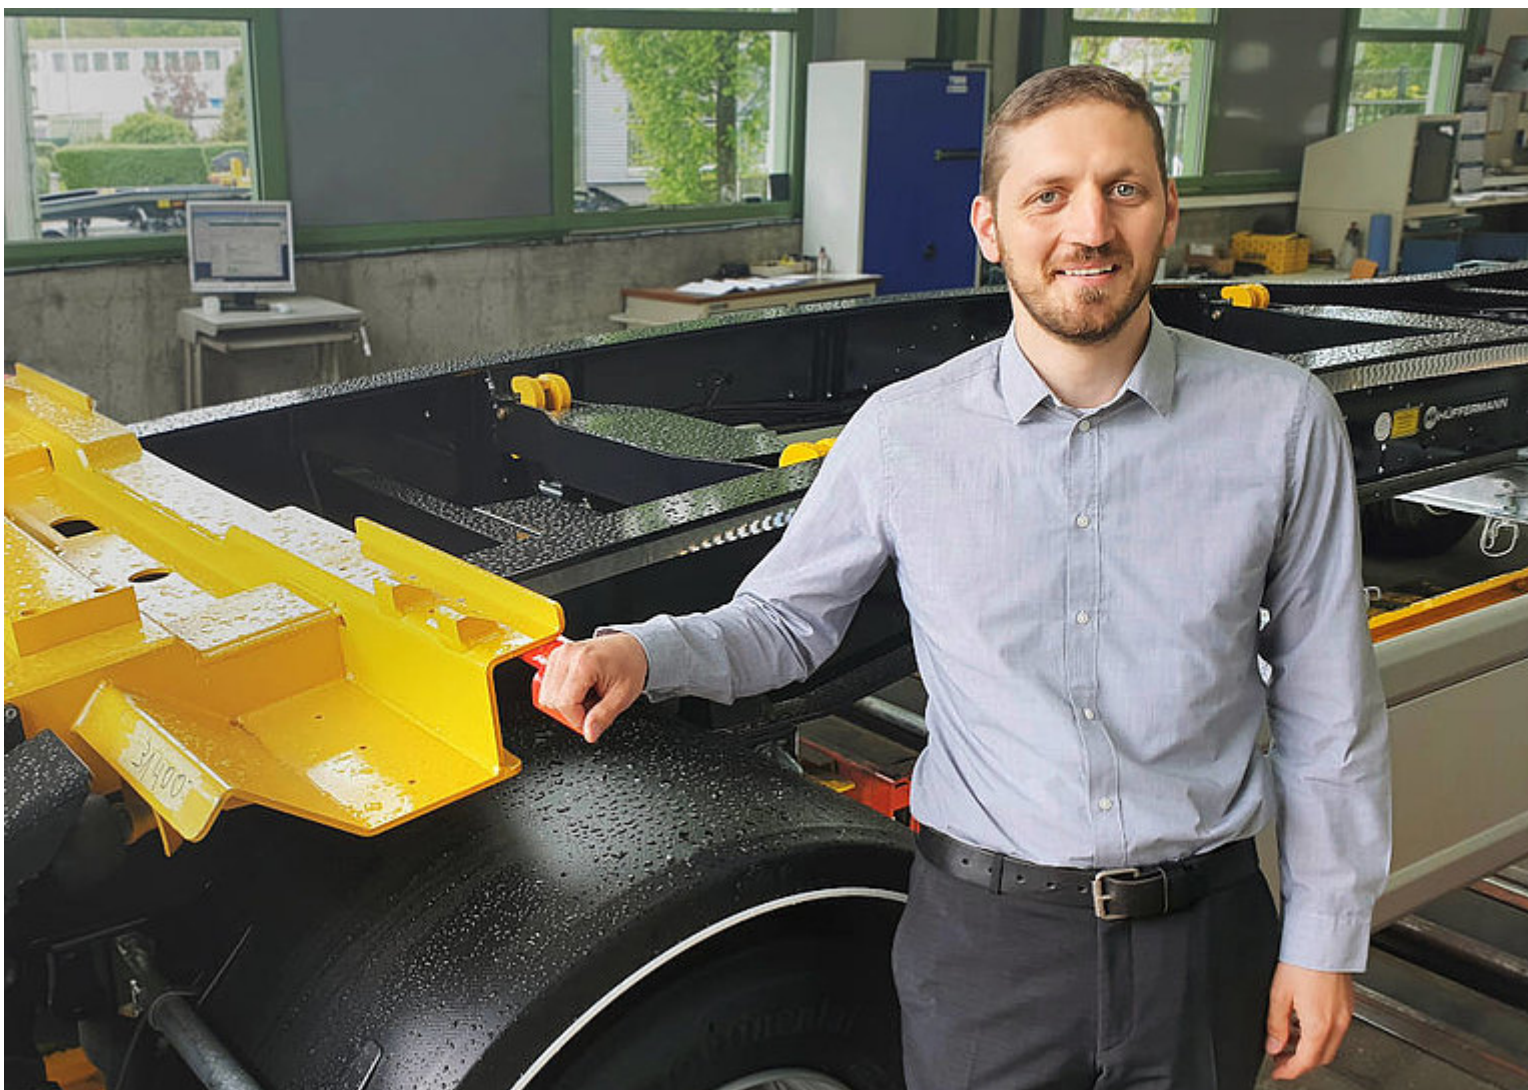

### [Változás a Hüffermann vezetésében](#)

Freinberg, 2021. május 25.

Stephan von Schwander, a Hüffermann Transportsysteme GmbH cégvezetője saját döntése alapján és az osztrák tulajdonos

Schwarzmüller Csoporttal...